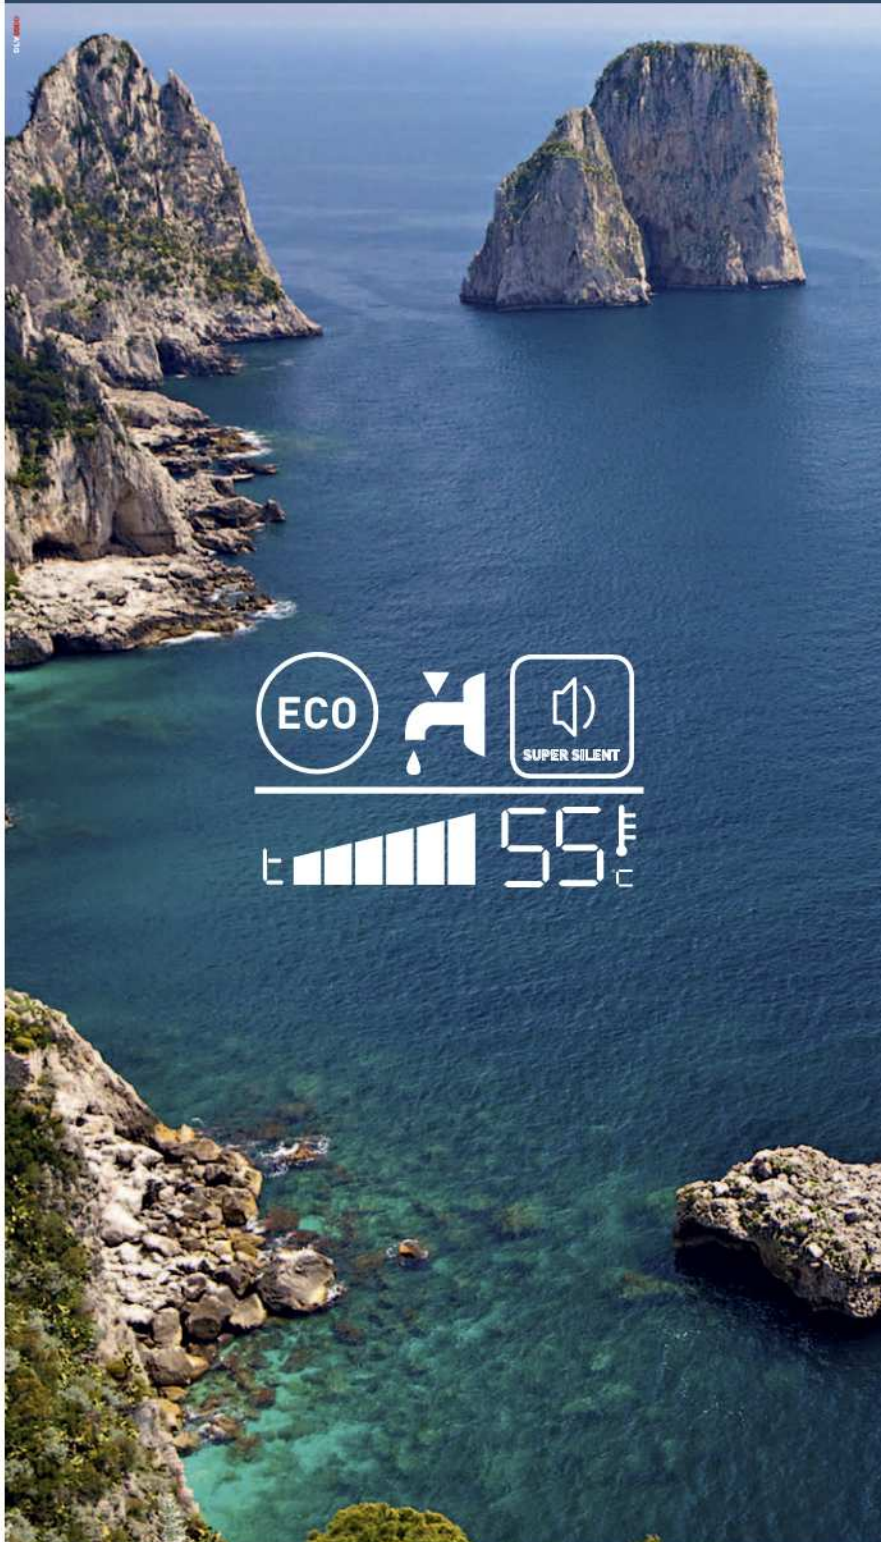

Da Erre Gross è disponibile il nuovo Ariston Nuos Evo Split

SCALDIAMO L'ACQUA
CON L'ENERGIA
PIÙ PURA. L'ARIA.

NUOS EVO SPLIT
SCALDACQUA A POMPA DI CALORE

Scegli il design italiano e il comfort di Nuos Evo Split, nel rispetto dell'ambiente e delle tue esigenze. Perché Nuos, per scaldare l'acqua, utilizza un'energia interamente rinnovabile: l'aria. nuosariston.it