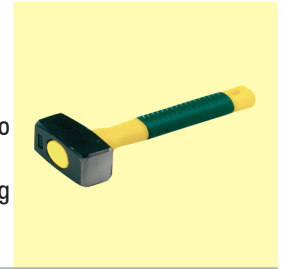

MAZZE

Mazzette per muratore

MAZZETTA CON MANICO FISSO IN LEGNO

Mazzetta completa di un robusto manico fisso in legno.
Disponibile nei pesi da 800 g, 1 Kg e 1,5 Kg.
Confezione da 12 pezzi.

MAZZETTA CON MANICO IN MATERIALE SINTETICO

Mazzetta completa di un robusto manico in materiale sintetico.
Disponibile nei due pesi da 800 g e 1 Kg.
Confezione da 6 pezzi.

MANICO IN MATERIALE SINTETICO PER MAZZETTA

Robusto manico in materiale sintetico, per mazzetta.

Lunghezza di cm 26.
Confezione da 12 pezzi.

MAZZETTA CON MANICO IN FIBRA DI VETRO

Mazzetta completa di un robusto manico in fibra di vetro.
Disponibile nei pesi da 800 g, 1 Kg, 1,25 Kg, 1,50 Kg e 2 Kg.
Confezione da 4, 24 pezzi o singola.

MANICO IN MATERIALE SINTETICO PER MAZZA

Robusto manico in materiale sintetico, per mazza.

Lunghezza di cm 90.
Confezione da 10 pezzi.

MAZZA COPPIA

Mazza coppia in acciaio temprato, senza manico.
Disponibile nei pesi da 3 Kg, 4 Kg e 5 Kg.
In confezione singola.