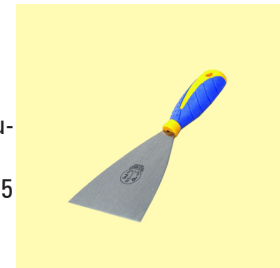

PIALLA PER GESSO IN ALLUMINIO

Pialla per gesso, con corpo in alluminio e lame in acciaio temperato di spessore 0,8 mm. Lame disorientate per superfici irregolari. Dimensioni 9x45 cm e 7x47 cm. Confezioni da 6 o 15 pezzi.

PIASTRA DI RICAMBIO PER RASATORE

Piastra di ricambio per rasatore, con lama in plastica termoidurente a denti di lupo e forcella in alluminio.

Dimensioni 15x25 cm. Confezione da 70 pezzi.

Spatole

SPATOLA CROMATA

Spatola cromata dotata di un robusto manico in legno.

Disponibile nelle misure da 4 a 10 cm.

In confezione da 12 pezzi.

SPATOLA CON MANICO IN PLASTICA BLU

Spatola cromata dotata di un robusto manico in materiale plastico. Disponibile nelle misure da 5 a 15 cm.

In confezione da 12 pezzi.

SET SPATOLE

Set di spatole per rasatura, con manico in plastica, da 4 pezzi.

Misure: 0,5-0,8-1,1,2 cm.

In confezione da 10 pezzi.