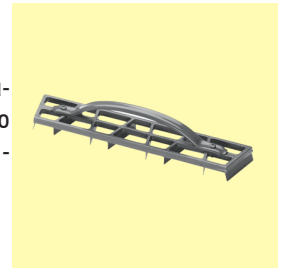

PIALLE, RASCHIATORI E SPATOLE

Pialle per gesso

PIALLA PER GESSO IN FAGGIO

Pialla per gesso, con manico in faggio e lame in acciaio temperato di spessore 0,8 mm. Lame disorientate per superfici irregolari. Dimensioni 7x48 cm. Confezione da 6 pezzi.

PIALLA PER GESSO IN ALLUMINIO

Pialla per gesso, con corpo in alluminio e lame in acciaio temperato di spessore 0,8 mm. Lame disorientate per superfici irregolari. Dimensioni 9x45 cm e 7x47 cm. Confezioni da 6 o 15 pezzi.

Raschiatori

RASCHIATORE PER INTONACO

Raschiatore per intonaco, con manico in plastica, lama in plastica termoisolante e forcina in alluminio, per la graffiatura di intonaci esterni. Dimensioni 25x14 cm. Confezione da 6 pezzi.

Spatola cromata dotata di un robusto manico in legno.

Disponibile nelle misure da 4 a 10 cm.

In confezione da 12 pezzi.

SPATOLA CON MANICO IN PLASTICA BLU

Spatola cromata dotata di un robusto manico in materiale plastico. Disponibile nelle misure da 5 a 15 cm.