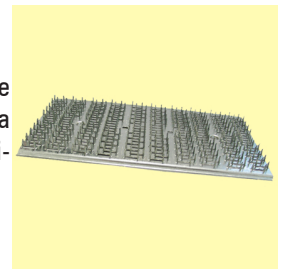

PIALLE, RASCHIATORI E SPATOLE

Pialle per gesso

PIALLA PER GESSO IN FAGGIO

Pialla per gesso, con manico in faggio e lame in acciaio temperato di spessore 0,8 mm. Lame disorientate per superfici irregolari. Dimensioni 7x48 cm. Confezione da 6 pezzi.

PIALLA PER GESSO IN ALLUMINIO

Pialla per gesso, con corpo in alluminio e lame in acciaio temperato di spessore 0,8 mm. Lame disorientate per superfici irregolari. Dimensioni 9x45 cm e 7x47 cm. Confezioni da 6 o 15 pezzi.

Raschiatori

RASCHIATORE PER INTONACO

Raschiatore per intonaco, con manico in plastica, lama in plastica termoisolante e forcina in alluminio, per la graffiatura di intonaci esterni. Dimensioni 25x14 cm. Confezione da 6 pezzi.

PIASTRA DI RICAMBIO PER RASCHIATORE

Piastra di ricambio per raschiatore per intonaco, con lama in plastica termoisolante e forcina in alluminio. Dimensioni 25x14 cm. Confezione da 6 pezzi.

Rasatori

RASATORE PER INTONACO