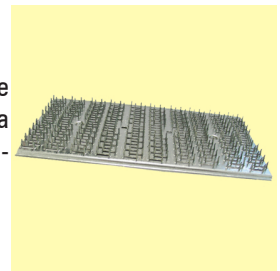

PIALLE, RASCHIATORI E SPATOLE

Pialle per gesso

PIALLA PER GESSO IN FAGGIO

Pialla per gesso, con manico in faggio e lame in acciaio temperato di spessore 0,8 mm. Lame disorientate per superfici irregolari. Dimensioni 7x48 cm. Confezione da 6 pezzi.

PIALLA PER GESSO IN ALLUMINIO

Pialla per gesso, con corpo in alluminio e lame in acciaio temperato di spessore 0,8 mm. Lame disorientate per superfici irregolari. Dimensioni 9x45 cm e 7x47 cm. Confezioni da 6 o 15 pezzi.

Raschiatori

RASCHIATORE PER INTONACO

Raschiatore per intonaco, con manico in plastica, lama in plastica termoidurente e forcella in alluminio, per la graffiatura di intonaci esterni.

Dimensioni 25x14 cm. Confezione da 6 pezzi.

PIASTRA DI RICAMBIO PER RASCHIATORE

Piastra di ricambio per raschiatore per intonaco, con lama in plastica termoidurente e forcella in alluminio.

Dimensioni 25x14 cm. Confezione da 6 pezzi.

Rasatori

RASATORE PER INTONACO