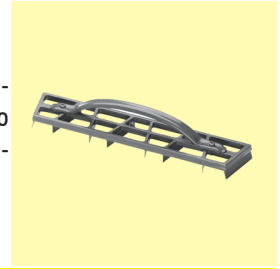

PIALLE, RASCHIATORI E SPATOLE

Pialle per gesso

PIALLA PER GESSO IN FAGGIO

Pialla per gesso, con manico in faggio e lame in acciaio temperato di spessore 0,8 mm. Lame disorientate per superfici irregolari. Dimensioni 7x48 cm. Confezione da 6 pezzi.

PIALLA PER GESSO IN ALLUMINIO

Pialla per gesso, con corpo in alluminio e lame in acciaio temperato di spessore 0,8 mm. Lame disorientate per superfici irregolari. Dimensioni 9x45 cm e 7x47 cm. Confezioni da 6 o 15 pezzi.

Raschiatori

RASCHIATORE PER INTONACO

Raschiatore per intonaco, con manico in plastica, lama in plastica termoidurente e forcella in alluminio, per la graffiatura di intonaci esterni.

Dimensioni 25x14 cm. Confezione da 6 pezzi.

Rasatore per intonaco, con manico in plastica, lama in plastica termoidurente a denti di lupo e forcella in alluminio, per la graffiatura di intonaci esterni.

Dimensioni 15x25 cm. Confezione da 20 pezzi.