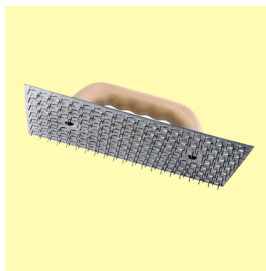

PIALLE, RASCHIATORI E SPATOLE

Pialle per gesso

PIALLA PER GESSO IN FAGGIO

Pialla per gesso, con manico in faggio e lame in acciaio temperato di spessore 0,8 mm. Lame disorientate per superfici irregolari. Dimensioni 7x48 cm. Confezione da 6 pezzi.

PIALLA PER GESSO IN ALLUMINIO

Pialla per gesso, con corpo in alluminio e lame in acciaio temperato di spessore 0,8 mm. Lame disorientate per superfici irregolari. Dimensioni 9x45 cm e 7x47 cm. Confezioni da 6 o 15 pezzi.

Raschiatori

RASCHIATORE PER INTONACO

Raschiatore per intonaco, con manico in plastica, lama in plastica termoidurente e forcella in alluminio, per la graffiatura di intonaci esterni.

Dimensioni 25x14 cm. Confezione da 6 pezzi.

Spatola cromata dotata di un robusto manico in legno.

Disponibile nelle misure da 4 a 10 cm.

In confezione da 12 pezzi.

SPATOLA CON MANICO IN PLASTICA BLU

Spatola cromata dotata di un robusto manico in materiale plastico. Disponibile nelle misure da 5 a 15 cm.