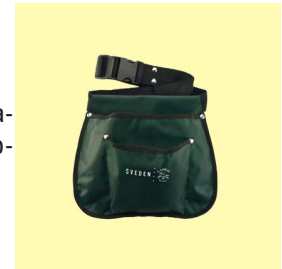

In confezione da 30 pezzi.

Cesoia tagliabulloni

CESOIA TAGLIABULLONI IN ACCIAIO

Cesoia tagliabulloni in acciaio, da carpentiere. Dotata di coprimanici ergonomici in materiale plastico.

Disponibile nelle lunghezze di 60, 75 e 90 cm.

Borsa da carpentiere

7 TASCHE E PORTATTREZZI

Pratica borsa da carpentiere, dotata di 7 tasche portaoggetti e 2 tasche porta attrezzi.

Confezione da 20 pezzi.

2 TASCHE SOVRAPPOSTE

Pratica borsa da carpentiere, dotata di 2 tasche portaoggetti sovrapposte.

Confezione da 20 pezzi.

Leverini

LEVERINO DA CARPENTIERE

Leverino da carpentiere, in acciaio.

Diametro 1,8 cm.

Disponibile nelle lunghezze da 50, 60, 70 e 80 cm.

In confezione da 6 pezzi.

LEVERINO MONSEIGNEUR

Leverino tipo monseigneur, in acciaio.

Diametro 1,6 cm.

Disponibile nella lunghezza da 50 cm.

In confezione da 6 pezzi.

COMPLEMENTI PER CARPENTERIA

Piastra piegaferrì

PIASTRA PIEGAFERRI P12

Piastra piegaferrì P12, in acciaio, con manico.