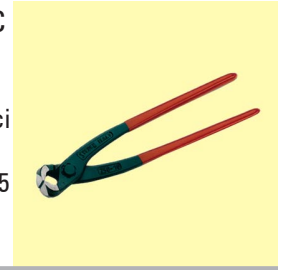

COMPLEMENTI PER CARPENTERIA

Tenaglie

TENAGLIE

Tenaglie da carpentiere.

Disponibili nelle misure da 22 e 25 cm.

In confezione da 6 pezzi.

TENAGLIE CON MANICI IN PVC

Tenaglie da carpentiere, con pratici manici antiscivolo in PVC.

Disponibili nelle misure da 22 e 25 cm.

In confezione da 6 pezzi.

Accessori

PORTA TENAGLIE IN CUOIO

Fibbia porta tenaglie per cintura, in cuoio.

Venduta singolarmente.

PORTA TENAGLIE IN ACCIAIO

Fibbia porta tenaglie per cintura, in acciaio.

In confezione da 30 pezzi.

Cesoia tagliabulloni

CESOIA TAGLIABULLONI IN ACCIAIO

Cesoia tagliabulloni in acciaio, da carpentiere. Dotata di coprimanici ergonomici in materiale plastico.

Disponibile nelle lunghezze di 60, 75 e 90 cm.

Segoncino in acciaio con lama orientabile.

Lunghezza di 53 cm.

In confezione da 12 pezzi.

LAME PER SEGONCINO

Lame di ricambio per segoncino in acciaio. Disponibile anche a dente di lupo.

Lunghezza di 53 cm.