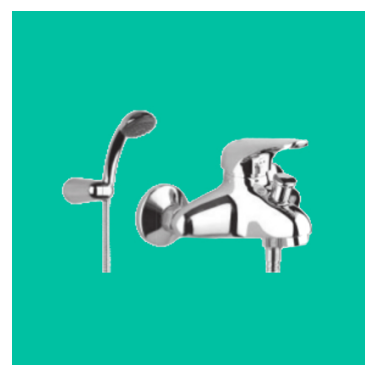

RUBINETTI RG FOX

I rubinetti monocomando RG Fox sono la gamma più versatile di Erre Gross. Dedicata alle installazioni per le attività commerciali e artigianali, sono utilizzabili con successo anche nell'ambito domestico. Un prodotto di qualità, rigorosamente made in Italy, con un design sempre attuale e perfettamente adeguato alla maggior parte delle linee di arredo bagno presenti sul mercato, aggiornati con le ultime innovazioni volte al risparmio idrico.

Con doccetta estraibile.

MISCELATORE MONOCOMANDO PER LAVABO DA PARRUCCHIERE

Con doccetta estraibile e scarico da 1" o 1"1/4.

MONOCOMANDO BIDET

MISCELATORE MONOCOMANDO PER BIDET

Scarico da 1" o 1"1/4.

MONOCOMANDO VASCA DA BAGNO

MISCELATORE MONOCOMANDO PER VASCA DA BAGNO

Disponibile in due modelli:

- Esterno con doccia normale;
- Esterno con doccia duplex (foto).

RUBINETTI RG FOX

MONOCOMANDO DOCCIA

MISCELATORE
MONOCOMANDO
PER DOCCIA
DA INCASSO

MISCELATORE
MONOCOMANDO
LAVELLO CON
DEVIATORE E
ATTACCO LAVATRICE

MISCELATORE
MONOCOMANDO
LAVELLO CON
DOCCETTA ESTRAIBILE
A 2 GETTI

MISCELATORE
MONOCOMANDO
LAVELLO
A CANNA ALTA

Disponibile nei due modelli
- a canna quadra (foto);
- a canna conica.