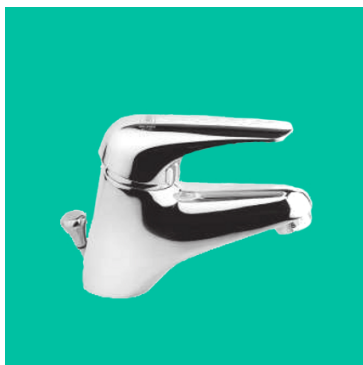

RUBINETTI RG FOX

I rubinetti monocomando RG Fox sono la gamma più versatile di Erre Gross. Dedicata alle installazioni per le attività commerciali e artigianali, sono utilizzabili con successo anche nell'ambito domestico. Un prodotto di qualità, rigorosamente made in Italy, con un design sempre attuale e perfettamente adeguato alla maggior parte delle linee di arredo bagno presenti sul mercato, aggiornati con le ultime innovazioni volte al risparmio idrico.

Le misure e i modelli disponibili sono descritti dettagliatamente nel listino.

MONOCOMANDO LAVABO

MISCELATORE
MONOCOMANDO
PER LAVABO

Scarico da 1" o 1"1/4.

MISCELATORE
MONOCOMANDO
PER LAVABO DA
PARRUCCHIERE

Con doccetta estraibile.

MISCELATORE MONOCOMANDO PER LAVABO DA PARRUCCHIERE

Con doccetta estraibile e scarico da 1" o 1"1/4.

MONOCOMANDO BIDET

MISCELATORE MONOCOMANDO PER BIDET

Scarico da 1" o 1"1/4.

MONOCOMANDO VASCA DA BAGNO

MISCELATORE MONOCOMANDO PER VASCA DA BAGNO

Disponibile in due modelli:

- Esterno con doccia normale;
- Esterno con doccia duplex (foto).

RUBINETTI RG FOX

MONOCOMANDO DOCCIA

MISCELATORE
MONOCOMANDO
PER DOCCIA
DA INCASSO