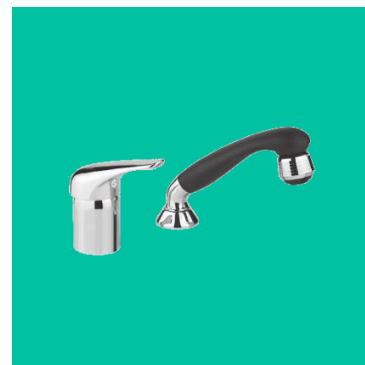

RUBINETTI RG FOX

I rubinetti monocomando RG Fox sono la gamma più versatile di Erre Gross. Dedicata alle installazioni per le attività commerciali e artigianali, sono utilizzabili con successo anche nell'ambito domestico. Un prodotto di qualità, rigorosamente made in Italy, con un design sempre attuale e perfettamente adeguato alla maggior parte delle linee di arredo bagno presenti sul mercato, aggiornati con le ultime innovazioni volte al risparmio idrico.

Le misure e i modelli disponibili sono descritti dettagliatamente nel listino.

MONOCOMANDO LAVABO

MISCELATORE
MONOCOMANDO
PER LAVABO

Scarico da 1" o 1"1/4.

MISCELATORE
MONOCOMANDO
PER LAVABO DA
PARRUCCHIERE

Con doccetta estraibile.

MISCELATORE MONOCOMANDO PER LAVABO DA PARRUCCHIERE

Con doccetta estraibile e scarico da 1" o 1"1/4.

MONOCOMANDO BIDET

MISCELATORE MONOCOMANDO PER BIDET

Scarico da 1" o 1"1/4.

MONOCOMANDO VASCA DA BAGNO

MISCELATORE MONOCOMANDO PER VASCA DA BAGNO

Disponibile in due modelli:

- Esterno con doccia normale;
- Esterno con doccia duplex (foto).

RUBINETTI RG FOX

MONOCOMANDO DOCCIA

MISCELATORE
MONOCOMANDO
PER DOCCIA
DA INCASSO