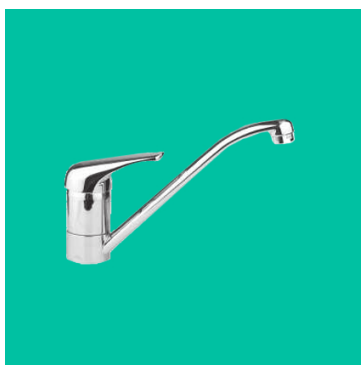

RUBINETTI RG FOX

I rubinetti monocomando RG Fox sono la gamma più versatile di Erre Gross. Dedicata alle installazioni per le attività commerciali e artigianali, sono utilizzabili con successo anche nell'ambito domestico. Un prodotto di qualità, rigorosamente made in Italy, con un design sempre attuale e perfettamente adeguato alla maggior parte delle linee di arredo bagno presenti sul mercato, aggiornati con le ultime innovazioni volte al risparmio idrico.

MISCELATORE MONOCOMANDO PER VASCA DA BAGNO

Disponibile in due modelli:

- Esterno con doccia normale;
- Esterno con doccia duplex (foto).

RUBINETTI RG FOX

MONOCOMANDO DOCCIA

MISCELATORE
MONOCOMANDO
PER DOCCIA
DA INCASSO

Disponibile anche con
deviatore.

MISCELATORE
MONOCOMANDO
PER DOCCIA
ESTERNO

MONOCOMANDO LAVELLO A PARETE

MISCELATORE MONOCOMANDO PER LAVELLO A PARETE ORIENTABILE

MONOCOMANDO LAVELLO A CANNA GIREVOLE

MISCELATORE
MONOCOMANDO
LAVELLO
A CANNA GIREVOLE

MISCELATORE
MONOCOMANDO
LAVELLO CON
DEVIATORE E
ATTACCO LAVATRICE

MISCELATORE
MONOCOMANDO
LAVELLO CON
DOCGETTA ESTRAIBILE
A 2 GETTI

MISCELATORE
MONOCOMANDO
LAVELLO
A CANNA ALTA

Disponibile nei due modelli
- a canna quadra (foto);
- a canna conica.