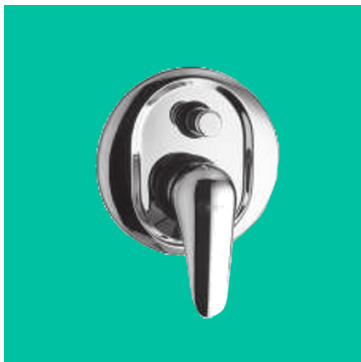

RUBINETTI RG FOX

I rubinetti monocomando RG Fox sono la gamma più versatile di Erre Gross. Dedicata alle installazioni per le attività commerciali e artigianali, sono utilizzabili con successo anche nell'ambito domestico. Un prodotto di qualità, rigorosamente made in Italy, con un design sempre attuale e perfettamente adeguato alla maggior parte delle linee di arredo bagno presenti sul mercato, aggiornati con le ultime innovazioni volte al risparmio idrico.

Con doccetta estraibile.

MISCELATORE MONOCOMANDO PER LAVABO DA PARRUCCHIERE

Con doccetta estraibile e scarico da 1" o 1"1/4.

MONOCOMANDO BIDET

MISCELATORE MONOCOMANDO PER BIDET

Scarico da 1" o 1"1/4.

MONOCOMANDO VASCA DA BAGNO

MISCELATORE MONOCOMANDO PER VASCA DA BAGNO

Disponibile in due modelli:

- Esterno con doccia normale;
- Esterno con doccia duplex (foto).

RUBINETTI RG FOX

MONOCOMANDO DOCCIA

MISCELATORE
MONOCOMANDO
PER DOCCIA
DA INCASSO

Disponibile anche con
deviatore.

MISCELATORE
MONOCOMANDO
PER DOCCIA
ESTERNO

MONOCOMANDO LAVELLO A PARETE

MISCELATORE MONOCOMANDO PER LAVELLO A PARETE ORIENTABILE

MONOCOMANDO LAVELLO A CANNA GIREVOLE

MISCELATORE
MONOCOMANDO
LAVELLO
A CANNA GIREVOLE