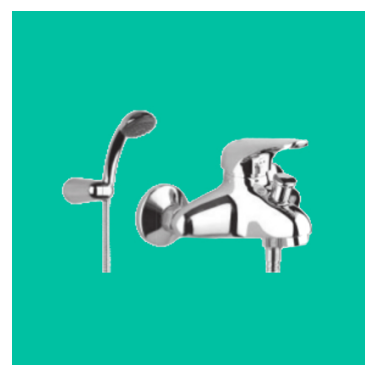

RUBINETTI RG FOX

I rubinetti monocomando RG Fox sono la gamma più versatile di Erre Gross. Dedicata alle installazioni per le attività commerciali e artigianali, sono utilizzabili con successo anche nell'ambito domestico. Un prodotto di qualità, rigorosamente made in Italy, con un design sempre attuale e perfettamente adeguato alla maggior parte delle linee di arredo bagno presenti sul mercato, aggiornati con le ultime innovazioni volte al risparmio idrico.

Con doccetta estraibile.

MISCELATORE MONOCOMANDO PER LAVABO DA PARRUCCHIERE

Con doccetta estraibile e scarico da 1" o 1"1/4.

MONOCOMANDO BIDET

MISCELATORE MONOCOMANDO PER BIDET

Scarico da 1" o 1"1/4.

MONOCOMANDO VASCA DA BAGNO

MISCELATORE MONOCOMANDO PER VASCA DA BAGNO

Disponibile in due modelli:

- Esterno con doccia normale;
- Esterno con doccia duplex (foto).

RUBINETTI RG FOX

MONOCOMANDO DOCCIA

MISCELATORE
MONOCOMANDO
PER DOCCIA
DA INCASSO