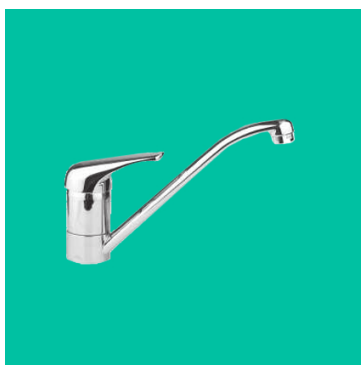

RUBINETTI RG FOX

I rubinetti monocomando RG Fox sono la gamma più versatile di Erre Gross. Dedicata alle installazioni per le attività commerciali e artigianali, sono utilizzabili con successo anche nell'ambito domestico. Un prodotto di qualità, rigorosamente made in Italy, con un design sempre attuale e perfettamente adeguato alla maggior parte delle linee di arredo bagno presenti sul mercato, aggiornati con le ultime innovazioni volte al risparmio idrico.

MISCELATORE MONOCOMANDO PER VASCA DA BAGNO

Disponibile in due modelli:

- Esterno con doccia normale;
- Esterno con doccia duplex (foto).

RUBINETTI RG FOX

MONOCOMANDO DOCCIA

MISCELATORE
MONOCOMANDO
PER DOCCIA
DA INCASSO

Disponibile anche con
deviatore.

MISCELATORE
MONOCOMANDO
PER DOCCIA
ESTERNO

MONOCOMANDO LAVELLO A PARETE

MISCELATORE MONOCOMANDO PER LAVELLO A PARETE ORIENTABILE

MONOCOMANDO LAVELLO A CANNA GIREVOLE

MISCELATORE
MONOCOMANDO
LAVELLO
A CANNA GIREVOLE

MISCELATORE
MONOCOMANDO
LAVELLO CON
DEVIATORE E
ATTACCO LAVATRICE

MISCELATORE
MONOCOMANDO
LAVELLO CON
DOCCETTA ESTRAIBILE
A 2 GETTI

MISCELATORE
MONOCOMANDO
LAVELLO
A CANNA ALTA

Disponibile nei due modelli
- a canna quadra (foto);
- a canna conica.