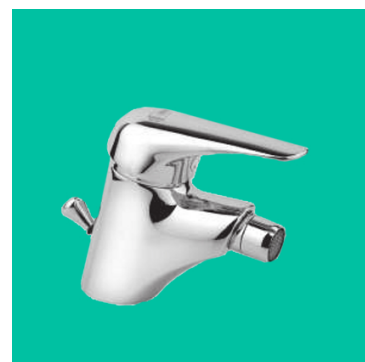

RUBINETTI RG FOX

I rubinetti monocomando RG Fox sono la gamma più versatile di Erre Gross. Dedicata alle installazioni per le attività commerciali e artigianali, sono utilizzabili con successo anche nell'ambito domestico. Un prodotto di qualità, rigorosamente made in Italy, con un design sempre attuale e perfettamente adeguato alla maggior parte delle linee di arredo bagno presenti sul mercato, aggiornati con le ultime innovazioni volte al risparmio idrico.

Con doccetta estraibile.

MISCELATORE MONOCOMANDO PER LAVABO DA PARRUCCHIERE

Con doccetta estraibile e scarico da 1" o 1"1/4.

MONOCOMANDO BIDET

MISCELATORE MONOCOMANDO PER BIDET

Scarico da 1" o 1"1/4.

MONOCOMANDO VASCA DA BAGNO

MISCELATORE MONOCOMANDO PER VASCA DA BAGNO

Disponibile in due modelli:

- Esterno con doccia normale;
- Esterno con doccia duplex (foto).

RUBINETTI RG FOX

MONOCOMANDO DOCCIA

MISCELATORE
MONOCOMANDO
PER DOCCIA
DA INCASSO