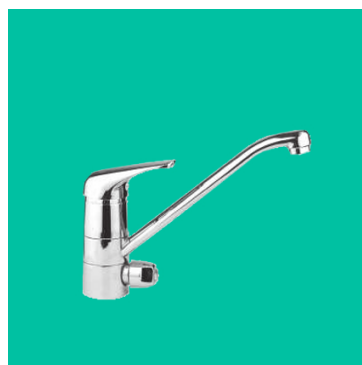

RUBINETTI RG FOX

I rubinetti monocomando RG Fox sono la gamma più versatile di Erre Gross. Dedicata alle installazioni per le attività commerciali e artigianali, sono utilizzabili con successo anche nell'ambito domestico. Un prodotto di qualità, rigorosamente made in Italy, con un design sempre attuale e perfettamente adeguato alla maggior parte delle linee di arredo bagno presenti sul mercato, aggiornati con le ultime innovazioni volte al risparmio idrico.

MISCELATORE MONOCOMANDO PER VASCA DA BAGNO

Disponibile in due modelli:

- Esterno con doccia normale;
- Esterno con doccia duplex (foto).

RUBINETTI RG FOX

MONOCOMANDO DOCCIA

MISCELATORE
MONOCOMANDO
PER DOCCIA
DA INCASSO

Disponibile anche con
deviatore.

MISCELATORE
MONOCOMANDO
PER DOCCIA
ESTERNO

MONOCOMANDO LAVELLO A PARETE

MISCELATORE MONOCOMANDO PER LAVELLO A PARETE ORIENTABILE

MONOCOMANDO LAVELLO A CANNA GIREVOLE

MISCELATORE
MONOCOMANDO
LAVELLO
A CANNA GIREVOLE

MISCELATORE
MONOCOMANDO
LAVELLO CON
DEVIATORE E
ATTACCO LAVATRICE

MISCELATORE
MONOCOMANDO
LAVELLO CON
DOCGETTA ESTRAIBILE
A 2 GETTI

MISCELATORE
MONOCOMANDO
LAVELLO
A CANNA ALTA

Disponibile nei due modelli
- a canna quadra (foto);
- a canna conica.