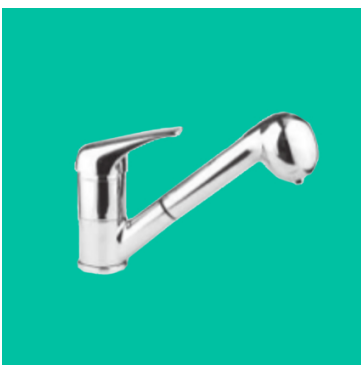

RUBINETTI RG FOX

I rubinetti monocomando RG Fox sono la gamma più versatile di Erre Gross. Dedicata alle installazioni per le attività commerciali e artigianali, sono utilizzabili con successo anche nell'ambito domestico. Un prodotto di qualità, rigorosamente made in Italy, con un design sempre attuale e perfettamente adeguato alla maggior parte delle linee di arredo bagno presenti sul mercato, aggiornati con le ultime innovazioni volte al risparmio idrico.

MISCELATORE MONOCOMANDO PER VASCA DA BAGNO

Disponibile in due modelli:

- Esterno con doccia normale;
- Esterno con doccia duplex (foto).

RUBINETTI RG FOX

MONOCOMANDO DOCCIA

MISCELATORE
MONOCOMANDO
PER DOCCIA
DA INCASSO

Disponibile anche con
deviatore.

MISCELATORE
MONOCOMANDO
PER DOCCIA
ESTERNO

MONOCOMANDO LAVELLO A PARETE

MISCELATORE MONOCOMANDO PER LAVELLO A PARETE ORIENTABILE

MONOCOMANDO LAVELLO A CANNA GIREVOLE

MISCELATORE
MONOCOMANDO
LAVELLO
A CANNA GIREVOLE

MISCELATORE
MONOCOMANDO
LAVELLO CON
DEVIATORE E
ATTACCO LAVATRICE

MISCELATORE
MONOCOMANDO
LAVELLO CON
DOCCETTA ESTRAIBILE
A 2 GETTI

MISCELATORE
MONOCOMANDO
LAVELLO
A CANNA ALTA

Disponibile nei due modelli
- a canna quadra (foto);
- a canna conica.