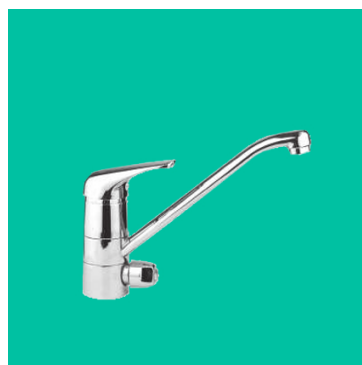

RUBINETTI RG FOX

I rubinetti monocomando RG Fox sono la gamma più versatile di Erre Gross. Dedicata alle installazioni per le attività commerciali e artigianali, sono utilizzabili con successo anche nell'ambito domestico. Un prodotto di qualità, rigorosamente made in Italy, con un design sempre attuale e perfettamente adeguato alla maggior parte delle linee di arredo bagno presenti sul mercato, aggiornati con le ultime innovazioni volte al risparmio idrico.

MISCELATORE MONOCOMANDO PER VASCA DA BAGNO

Disponibile in due modelli:

- Esterno con doccia normale;
- Esterno con doccia duplex (foto).

RUBINETTI RG FOX

MONOCOMANDO DOCCIA

MISCELATORE
MONOCOMANDO
PER DOCCIA
DA INCASSO

Disponibile anche con
deviatore.

MISCELATORE
MONOCOMANDO
PER DOCCIA
ESTERNO

MONOCOMANDO LAVELLO A PARETE

MISCELATORE MONOCOMANDO PER LAVELLO A PARETE ORIENTABILE

MONOCOMANDO LAVELLO A CANNA GIREVOLE

MISCELATORE
MONOCOMANDO
LAVELLO
A CANNA GIREVOLE

MISCELATORE
MONOCOMANDO
LAVELLO CON
DEVIATORE E
ATTACCO LAVATRICE

MISCELATORE
MONOCOMANDO
LAVELLO CON
DOCCETTA ESTRAIBILE
A 2 GETTI

MISCELATORE
MONOCOMANDO
LAVELLO
A CANNA ALTA

Disponibile nei due modelli
- a canna quadra (foto);
- a canna conica.