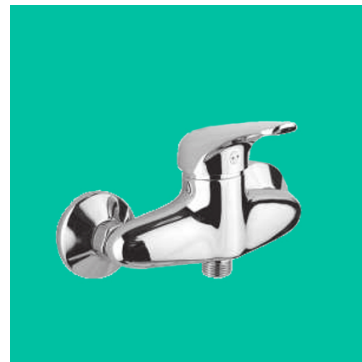

RUBINETTI RG FOX

I rubinetti monocomando RG Fox sono la gamma più versatile di Erre Gross. Dedicata alle installazioni per le attività commerciali e artigianali, sono utilizzabili con successo anche nell'ambito domestico. Un prodotto di qualità, rigorosamente made in Italy, con un design sempre attuale e perfettamente adeguato alla maggior parte delle linee di arredo bagno presenti sul mercato, aggiornati con le ultime innovazioni volte al risparmio idrico.

MISCELATORE MONOCOMANDO PER VASCA DA BAGNO

Disponibile in due modelli:

- Esterno con doccia normale;
- Esterno con doccia duplex (foto).

RUBINETTI RG FOX

MONOCOMANDO DOCCIA

MISCELATORE
MONOCOMANDO
PER DOCCIA
DA INCASSO

Disponibile anche con
deviatore.

MISCELATORE
MONOCOMANDO
PER DOCCIA
ESTERNO

MONOCOMANDO LAVELLO A PARETE

MISCELATORE MONOCOMANDO PER LAVELLO A PARETE ORIENTABILE

MONOCOMANDO LAVELLO A CANNA GIREVOLE

MISCELATORE
MONOCOMANDO
LAVELLO
A CANNA GIREVOLE

MISCELATORE
MONOCOMANDO
LAVELLO CON
DEVIATORE E
ATTACCO LAVATRICE

MISCELATORE
MONOCOMANDO
LAVELLO CON
DOCCETTA ESTRAIBILE
A 2 GETTI

MISCELATORE
MONOCOMANDO
LAVELLO
A CANNA ALTA

Disponibile nei due modelli
- a canna quadra (foto);
- a canna conica.