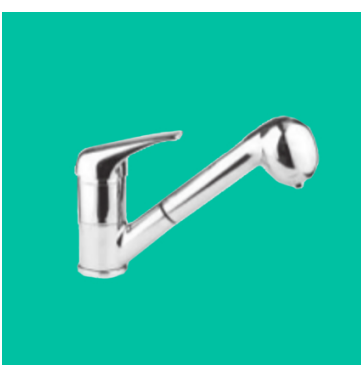

RUBINETTI RG FOX

I rubinetti monocomando RG Fox sono la gamma più versatile di Erre Gross. Dedicata alle installazioni per le attività commerciali e artigianali, sono utilizzabili con successo anche nell'ambito domestico. Un prodotto di qualità, rigorosamente made in Italy, con un design sempre attuale e perfettamente adeguato alla maggior parte delle linee di arredo bagno presenti sul mercato, aggiornati con le ultime innovazioni volte al risparmio idrico.

MISCELATORE MONOCOMANDO PER VASCA DA BAGNO

Disponibile in due modelli:

- Esterno con doccia normale;
- Esterno con doccia duplex (foto).

RUBINETTI RG FOX

MONOCOMANDO DOCCIA

MISCELATORE
MONOCOMANDO
PER DOCCIA
DA INCASSO

Disponibile anche con
deviatore.

MISCELATORE
MONOCOMANDO
PER DOCCIA
ESTERNO

MONOCOMANDO LAVELLO A PARETE

MISCELATORE MONOCOMANDO PER LAVELLO A PARETE ORIENTABILE

MONOCOMANDO LAVELLO A CANNA GIREVOLE

MISCELATORE
MONOCOMANDO
LAVELLO
A CANNA GIREVOLE

MISCELATORE
MONOCOMANDO
LAVELLO CON
DEVIATORE E
ATTACCO LAVATRICE

MISCELATORE
MONOCOMANDO
LAVELLO CON
DOCGETTA ESTRAIBILE
A 2 GETTI

MISCELATORE
MONOCOMANDO
LAVELLO
A CANNA ALTA

Disponibile nei due modelli
- a canna quadra (foto);
- a canna conica.