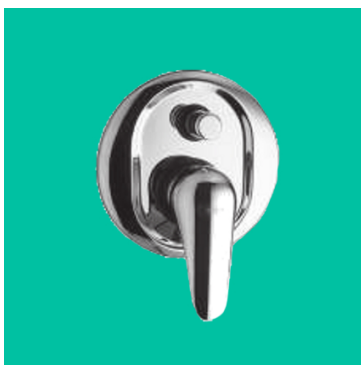

RUBINETTI RG FOX

I rubinetti monocomando RG Fox sono la gamma più versatile di Erre Gross. Dedicata alle installazioni per le attività commerciali e artigianali, sono utilizzabili con successo anche nell'ambito domestico. Un prodotto di qualità, rigorosamente made in Italy, con un design sempre attuale e perfettamente adeguato alla maggior parte delle linee di arredo bagno presenti sul mercato, aggiornati con le ultime innovazioni volte al risparmio idrico.

Con doccetta estraibile.

MISCELATORE MONOCOMANDO PER LAVABO DA PARRUCCHIERE

Con doccetta estraibile e scarico da 1" o 1"1/4.

MONOCOMANDO BIDET

MISCELATORE MONOCOMANDO PER BIDET

Scarico da 1" o 1"1/4.

MONOCOMANDO VASCA DA BAGNO

MISCELATORE MONOCOMANDO PER VASCA DA BAGNO

Disponibile in due modelli:

- Esterno con doccia normale;
- Esterno con doccia duplex (foto).

RUBINETTI RG FOX

MONOCOMANDO DOCCIA

MISCELATORE
MONOCOMANDO
PER DOCCIA
DA INCASSO

Disponibile anche con
deviatore.

MISCELATORE
MONOCOMANDO
PER DOCCIA
ESTERNO

MONOCOMANDO LAVELLO A PARETE

MISCELATORE MONOCOMANDO PER LAVELLO A PARETE ORIENTABILE

MONOCOMANDO LAVELLO A CANNA GIREVOLE

MISCELATORE
MONOCOMANDO
LAVELLO
A CANNA GIREVOLE