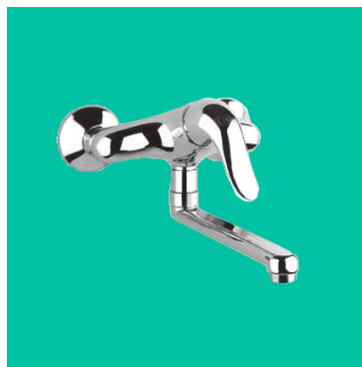

MONOCOMANDO LAVELLO A PARETE

MISCELATORE MONOCOMANDO PER LAVELLO A PARETE ORIENTABILE