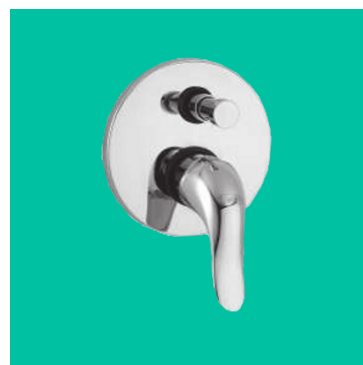

RUBINETTI RG LUXURY

I rubinetti monocomando RG Luxury di Erre Gross costituiscono la gamma col design più elegante e lussuoso. Dedicata alle installazioni domestiche e per attività ricettive, con il loro originale design, i rubinetti della gamma Luxury riescono a conferire una grande eleganza anche agli attrezzi in stile classico e integrando inoltre la grande praticità del monocomando. Un prodotto di qualità, rigorosamente made in Italy, con un particolare riguardo alle ultime innovazioni volte al risparmio idrico. Le misure e i modelli disponibili sono descritti dettagliatamente nel listino.

MONOCOMANDO LAVABO

MISCELATORE MONOCOMANDO PER LAVABO

Scarico da 1" o 1"1/4.

MONOCOMANDO BIDET

MISCELATORE MONOCOMANDO PER BIDET

Scarico da 1" o 1"1/4.

MONOCOMANDO VASCA DA BAGNO

MISCELATORE MONOCOMANDO PER VASCA DA BAGNO

Disponibile in due modelli:

- Esterno con doccia normale;
- Esterno con doccia duplex (foto).

MONOCOMANDO DOCCIA DA INCASSO

MISCELATORE MONOCOMANDO PER DOCCIA DA INCASSO

Disponibile anche con deviatore.

RUBINETTI RG LUXURY

MONOCOMANDO DOCCIA ESTERNO

MISCELATORE MONOCOMANDO PER DOCCIA ESTERNO

MONOCOMANDO LAVELLO A PARETE

MISCELATORE MONOCOMANDO PER LAVELLO A PARETE ORIENTABILE

MONOCOMANDO LAVELLO A CANNA GIREVOLE

MISCELATORE MONOCOMANDO LAVELLO A CANNA GIREVOLE