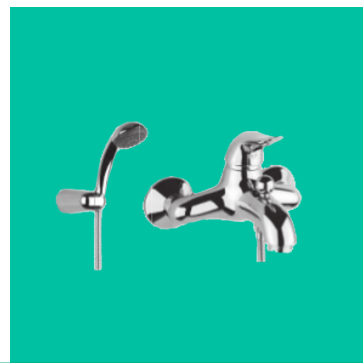

RUBINETTI RG LUXURY

I rubinetti monocomando RG Luxury di Erre Gross costituiscono la gamma col design più elegante e lussuoso. Dedicata alle installazioni domestiche e per attività ricettive, con il loro originale design, i rubinetti della gamma Luxury riescono a conferire una grande eleganza anche agli attrezzi in stile classico e integrando inoltre la grande praticità del monocomando. Un prodotto di qualità, rigorosamente made in Italy, con un particolare riguardo alle ultime innovazioni volte al risparmio idrico. Le misure e i modelli disponibili sono descritti dettagliatamente nel listino.

MONOCOMANDO LAVABO

MISCELATORE MONOCOMANDO PER LAVABO

Scarico da 1" o 1"1/4.

MONOCOMANDO BIDET

MISCELATORE MONOCOMANDO PER BIDET

Scarico da 1" o 1"1/4.

MONOCOMANDO VASCA DA BAGNO

MISCELATORE MONOCOMANDO PER VASCA DA BAGNO

Disponibile in due modelli:

- Esterno con doccia normale;
- Esterno con doccia duplex (foto).

MONOCOMANDO DOCCIA DA INCASSO

MISCELATORE MONOCOMANDO PER DOCCIA DA INCASSO

Disponibile anche con deviatore.

RUBINETTI RG LUXURY