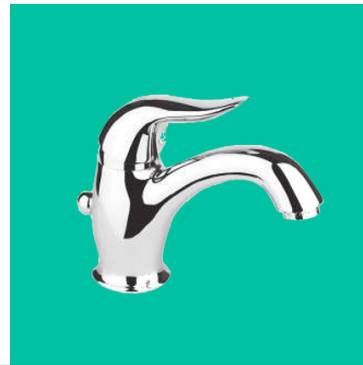

RUBINETTI RG LUXURY

I rubinetti monocomando RG Luxury di Erre Gross costituiscono la gamma col design più elegante e lussuoso. Dedicata alle installazioni domestiche e per attività ricettive, con il loro originale design, i rubinetti della gamma Luxury riescono a conferire una grande eleganza anche agli attrezzi in stile classico e integrando inoltre la grande praticità del monocomando. Un prodotto di qualità, rigorosamente made in Italy, con un particolare riguardo alle ultime innovazioni volte al risparmio idrico. Le misure e i modelli disponibili sono descritti dettagliatamente nel listino.

MONOCOMANDO LAVABO

MISCELATORE MONOCOMANDO PER LAVABO

Scarico da 1" o 1"1/4.

MONOCOMANDO BIDET

MISCELATORE MONOCOMANDO PER BIDET

Scarico da 1" o 1"1/4.

MONOCOMANDO VASCA DA BAGNO

MISCELATORE MONOCOMANDO PER VASCA DA BAGNO

Disponibile in due modelli:

- Esterno con doccia normale;
- Esterno con doccia duplex (foto).

MONOCOMANDO DOCCIA DA INCASSO

MISCELATORE MONOCOMANDO PER DOCCIA DA INCASSO

Disponibile anche con deviatore.

RUBINETTI RG LUXURY