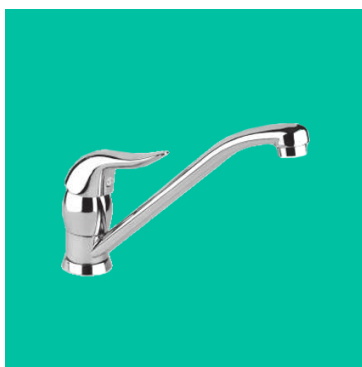

RUBINETTI RG LUXURY

I rubinetti monocomando RG Luxury di Erre Gross costituiscono la gamma col design più elegante e lussuoso. Dedicata alle installazioni domestiche e per attività ricettive, con il loro originale design, i rubinetti della gamma Luxury riescono a conferire una grande eleganza anche agli attrezzi in stile classico e integrando inoltre la grande praticità del monocomando. Un prodotto di qualità, rigorosamente made in Italy, con un particolare riguardo alle ultime innovazioni volte al risparmio idrico. Le misure e i modelli disponibili sono descritti dettagliatamente nel listino.

Disponibile in due modelli:

- Esterno con doccia normale;
- Esterno con doccia duplex (foto).

MONOCOMANDO DOCCIA DA INCASSO

MISCELATORE MONOCOMANDO PER DOCCIA DA INCASSO

Disponibile anche con deviatore.

RUBINETTI RG LUXURY

MONOCOMANDO DOCCIA ESTERNO

MISCELATORE MONOCOMANDO PER DOCCIA ESTERNO

MONOCOMANDO LAVELLO A PARETE

MISCELATORE MONOCOMANDO PER LAVELLO A PARETE ORIENTABILE

MONOCOMANDO LAVELLO A CANNA GIREVOLE

MISCELATORE MONOCOMANDO LAVELLO A CANNA GIREVOLE

MISCELATORE MONOCOMANDO LAVELLO A CANNA ALTA TONDA