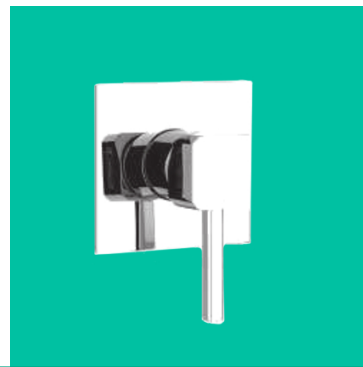

MONOCOMANDO DOCCIA A INCASSO

MISCELATORE MONOCOMANDO PER DOCCIA A INCASSO

Disponibile anche con deviatore.

MONOCOMANDO DOCCIA ESTERNO

MISCELATORE MONOCOMANDO ESTERNO PER DOCCIA

Disponibile con uscita inferiore da 1/2" o da 3/4".