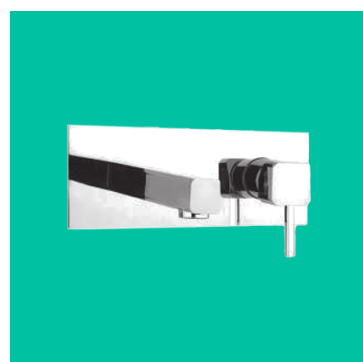

## RUBINETTI RG CUBE

I rubinetti monocomando RG Cube di Erre Gross sono inconfondibili, grazie al loro design semplice e squadrato, capace di offrire un tocco di originalità all'ambiente domestico.

Sono principalmente disegnati per valorizzare i modelli per l'arredo bagno ad andamento lineare.

### MONOCOMANDO LAVABO

MISCELATORE  
MONOCOMANDO  
PER LAVABO

Scarico da 1" o 1"1/4.

MISCELATORE  
MONOCOMANDO  
PROLUNGATO  
PER LAVABO

Senza scarico.

### MONOCOMANDO BIDET

MISCELATORE MONOCOMANDO PER BIDET

Scarico da 1" o 1"1/4.