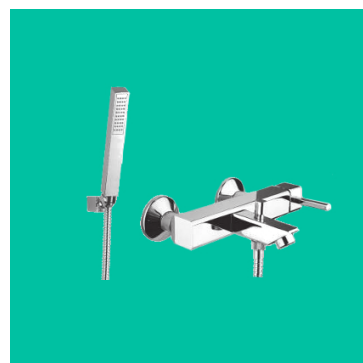

## RUBINETTI RG CUBE

I rubinetti monocomando RG Cube di Erre Gross sono inconfondibili, grazie al loro design semplice e squadrato, capace di offrire un tocco di originalità all'ambiente domestico.

Sono principalmente disegnati per valorizzare i modelli per l'arredo bagno ad andamento lineare.

### MONOCOMANDO BIDET

MISCELATORE MONOCOMANDO PER BIDET

Scarico da 1" o 1"1/4.

### MONOCOMANDO VASCA DA BAGNO

MISCELATORE MONOCOMANDO PER VASCA DA BAGNO ESTERNO

Con doccia.

Disponibile anche con doccia duplex.