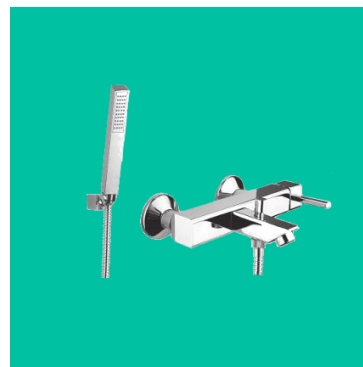

## RUBINETTI RG CUBE

I rubinetti monocomando RG Cube di Erre Gross sono inconfondibili, grazie al loro design semplice e squadrato, capace di offrire un tocco di originalità all'ambiente domestico.

Sono principalmente disegnati per valorizzare i modelli per l'arredo bagno ad andamento lineare.

### MONOCOMANDO BIDET

MISCELATORE MONOCOMANDO PER BIDET

Scarico da 1" o 1"1/4.

### MONOCOMANDO VASCA DA BAGNO

MISCELATORE MONOCOMANDO PER VASCA DA BAGNO ESTERNO

Con doccia.

Disponibile anche con doccia duplex.

## MONOCOMANDO VASCA DA BAGNO

MISCELATORE MONOCOMANDO PER VASCA DA BAGNO ESTERNO  
ORIZZONTALE

Con doccia.

Disponibile anche con doccia duplex.