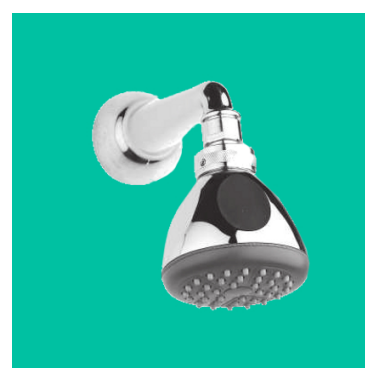

## RG DOCCIA SALISCENDI

ASTA SALISCENDI CON DOCCETTA

Disponibile con doccetta ad uno, tre o cinque getti.

## RG DOCCIA

DOCCIA CROMATA  
UN GETTO

DOCCIA CROMATA  
UN GETTO  
ANTICALCARE

DOCCIA CROMATA  
ANTICALCARE

Disponibile con  
tre o cinque getti.

BRACCIO DOCCIA  
CROMATA

Disponibile in due misure:  
- 200x18 mm;  
- 300x18 mm.

## TUBI FLESSIBILI

TUBO FLESSIBILE  
NORMALE  
CROMATO

Disponibile in due misure:  
- 150 cm;  
- 200 cm.

TUBO FLESSIBILE  
CROMATO DOPPIA  
AGGRAFFATURA

Disponibile in due misure:  
- 150 cm;  
- 200 cm.