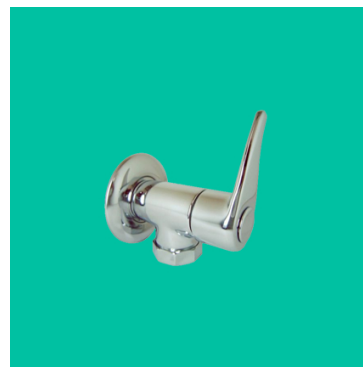

FLUSSOMETRO DA ESTERNO

Flussometro da esterno per regolazione del flusso di scarico.

Disponibile nelle due misure da 3/4" e 1".
Venduto in confezione da 2 pezzi.

CANNA REGOLABILE PER FLUSSOMETRO

CANNA REGOLABILE PER FLUSSOMETRO

Canna da incasso per flussometro.

Disponibile nelle due misure da 3/4" e 1".

Venduto singolarmente.