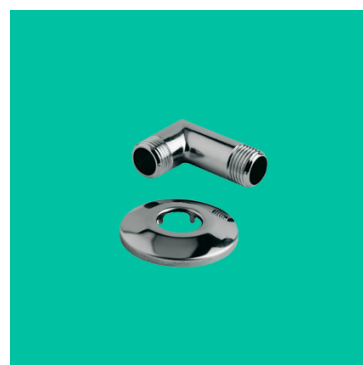

## CURVETTE CROMATE

### CURVETTA CROMATA CON ROSONE

Curvetta cromata per installazione sotto lavello.

Disponibile con angolazione 90°, diametro da 10 mm con attacchi da 1/2" e 3/8".

In confezione da 100 pezzi.

### CURVETTA DOCCIA CROMATA M.M. CON ROSONE

Curvetta doccia cromata con attacchi maschio/maschio.

Disponibile con angolazione 90°, con attacchi da 1/2".

In confezione da 100 pezzi.

### CANNA REGOLABILE PER FLUSSOMETRO

Canna da incasso per flussometro.

Disponibile nelle due misure da 3/4" e 1".

Venduto singolarmente.