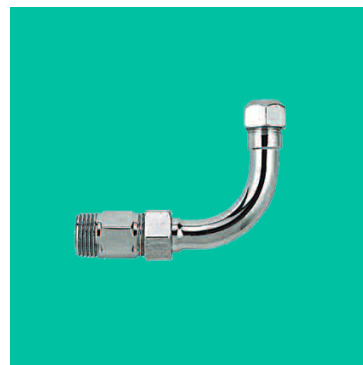

## CURVETTE CROMATE

### CURVETTA CROMATA CON ROSONE

Curvetta cromata per installazione sotto lavello.

Disponibile con angolazione 90°, diametro da 10 mm con attacchi da 1/2" e 3/8".

In confezione da 100 pezzi.

### CURVETTA DOCCIA CROMATA M.M. CON ROSONE

Curvetta doccia cromata con attacchi maschio/maschio.

Disponibile con angolazione 90°, con attacchi da 1/2".

In confezione da 100 pezzi.

### CANNA REGOLABILE PER FLUSSOMETRO

Canna da incasso per flussometro.

Disponibile nelle due misure da 3/4" e 1".

Venduto singolarmente.