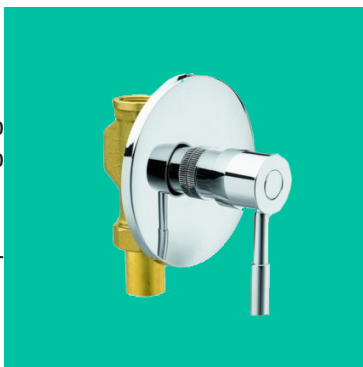

FLUSSOMETRO

FLUSSOMETRO DA INCASSO

Flussometro da incasso per regolazione del flusso di scarico.

Disponibile nelle due misure da 3/4" e 1".
Venduto singolarmente.